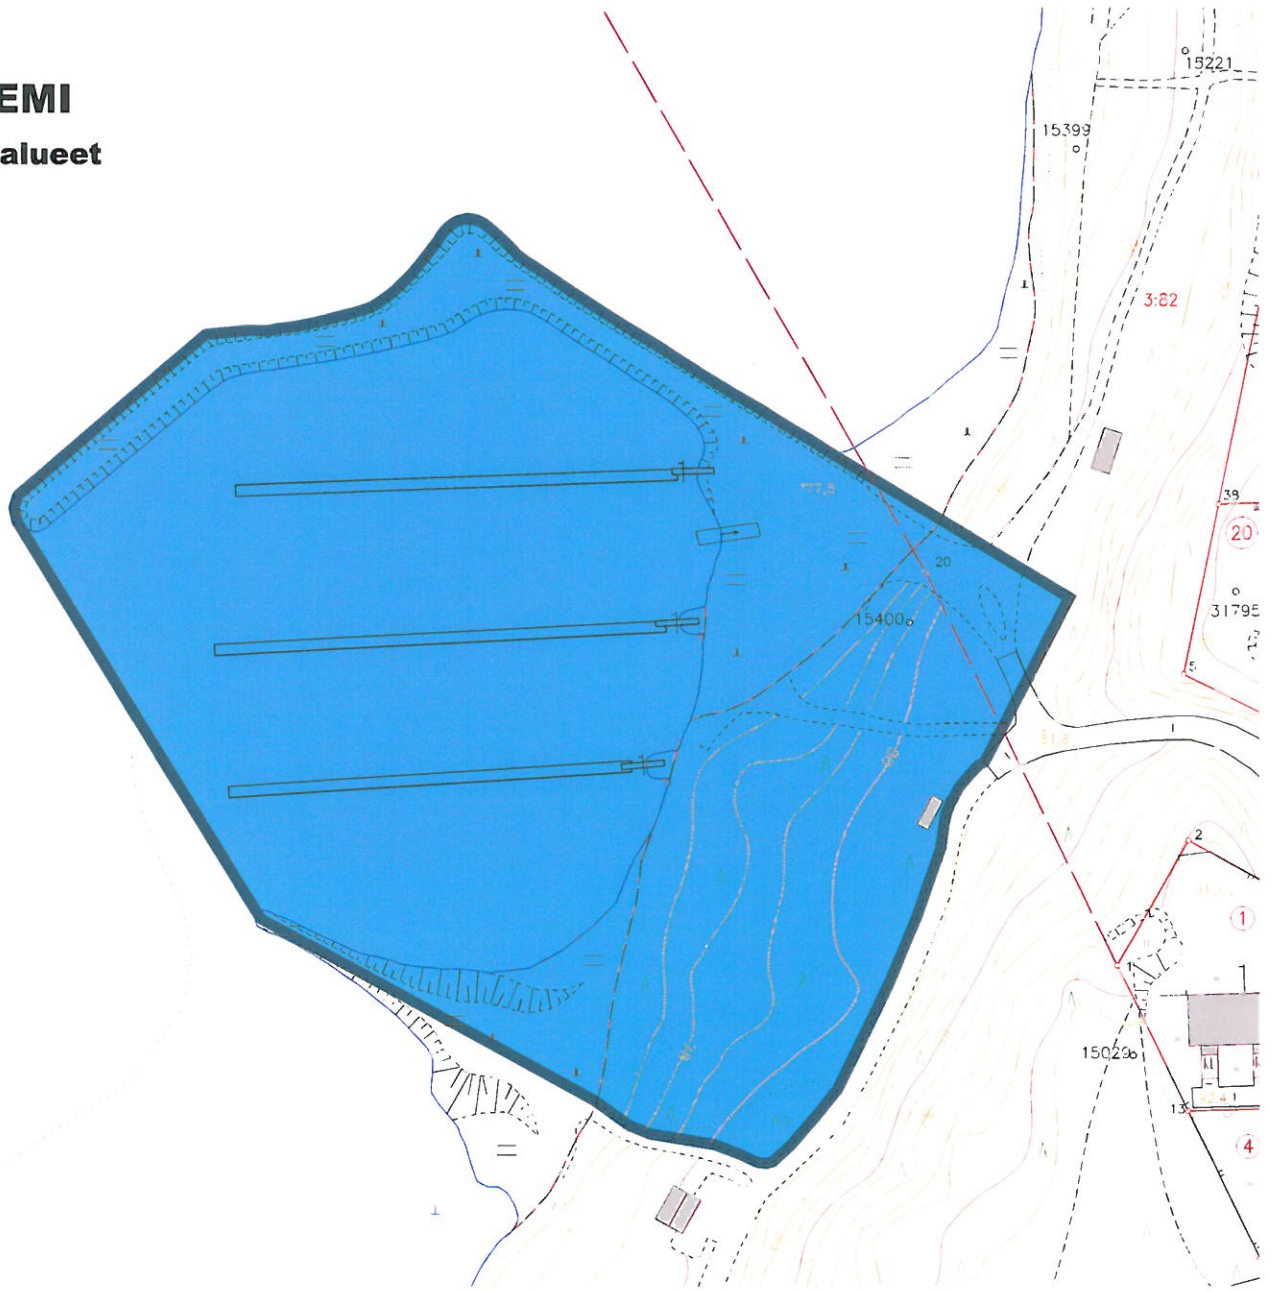

HUHTINIEMI

Maa- ja vesialueet

LAIHIA Maa- ja vesialueet

1 LINNOITUS

Kariniemi

KARINIEMEN-
PUISTO

23 KARINIEMI

1:2500

KIVISALMI

Maa- ja vesialueet

KIVISALMI 2

Maa- ja vesialueet

KIVISALMI 3

Maa- ja vesialueet

KORKKITEHDAS

Maa- ja vesialueet

LAIHIA

Maa- ja vesialueet

876:3 Laihianranta

LAURITSALA
Maa- ja vesialueet

MYLLYNIEMI

Maa- ja vesialueet

10:0

PAPPILANNIEMI

SKINNARILA

Maa- ja vesialueet

TYYSTERNIEMI

Maa- ja vesialueet

1:2500

Mustolan kylää

Tyysterniemi

Lapveden kylää