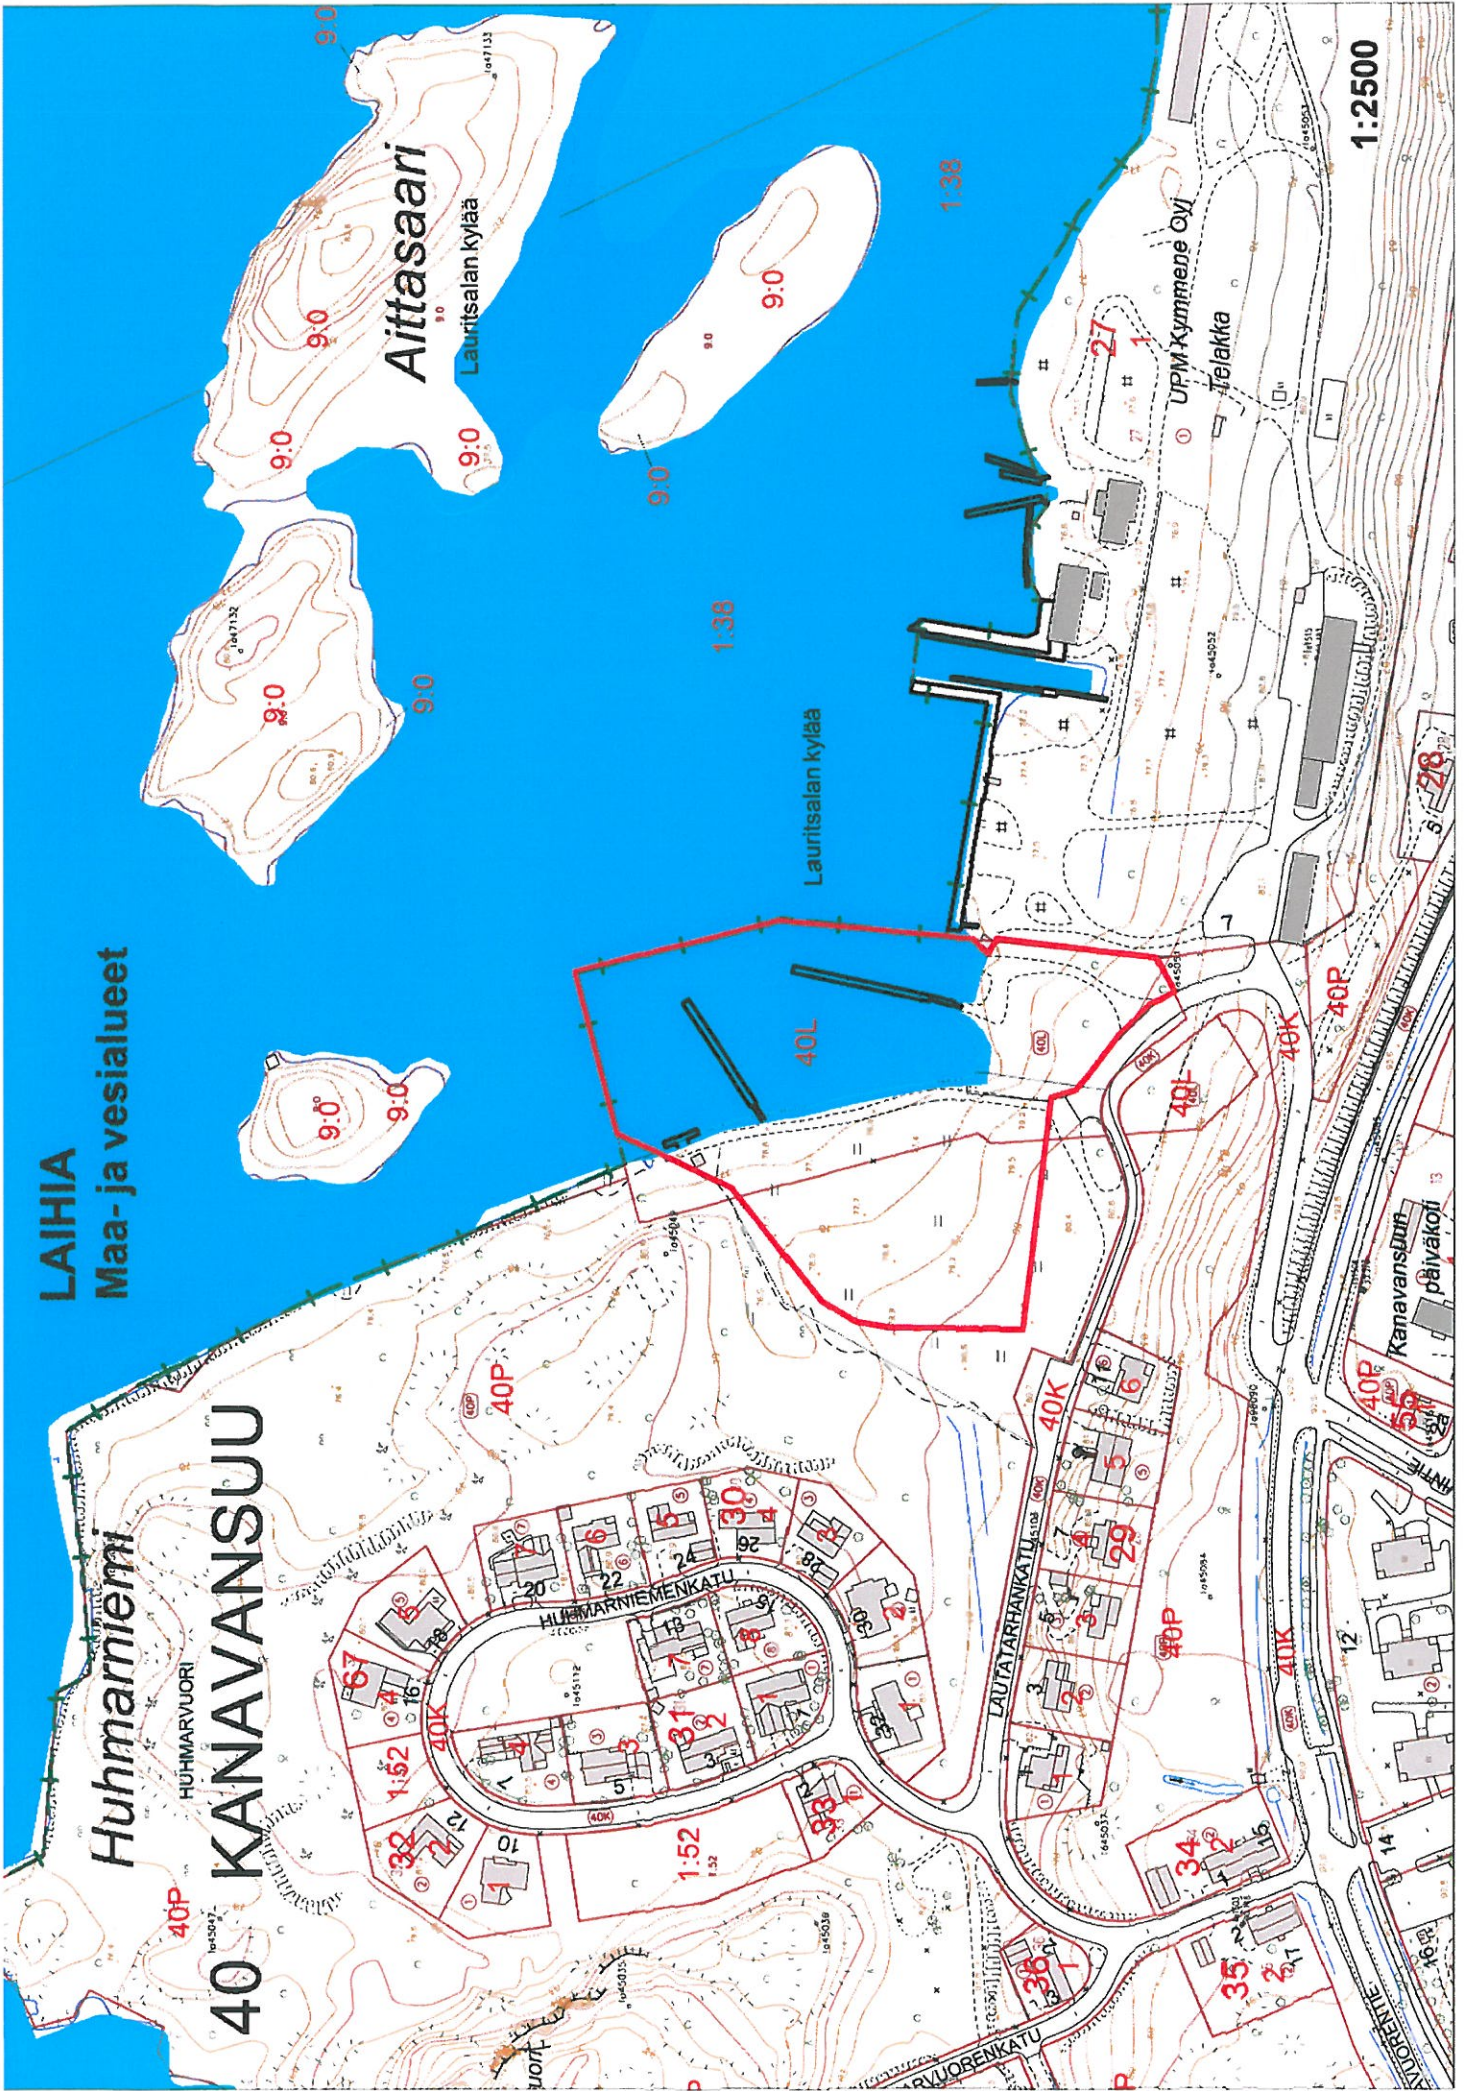

HUHTINIEMI

Maa- ja vesialueet

LAIHIA Maa- ja vesialueet

1 LINNOITUS

Kariniemi

KARINIEMEN-
PUISTO

23 KARINIEMI

1:2500

KIVISALMI

Maa- ja vesialueet

KIVISALMI 2

Maa- ja vesialueet

KIVISALMI 3

Maa- ja vesialueet

KORKKITEHDAS

Maa- ja vesialueet

LAIHIA

Maa- ja vesialueet

876:3 Laihianranta

LAURITSALA
Maa- ja vesialueet

MYLLYNIEMI

Maa- ja vesialueet

10:0

PAPPILANNIEMI

Maa- ja vesialueet

SAHANLAHTI

Maa- ja vesialueet

PIKISAARI

Maa- ja vesialueet

TERVASRANTA

Maa-alueet

Invala