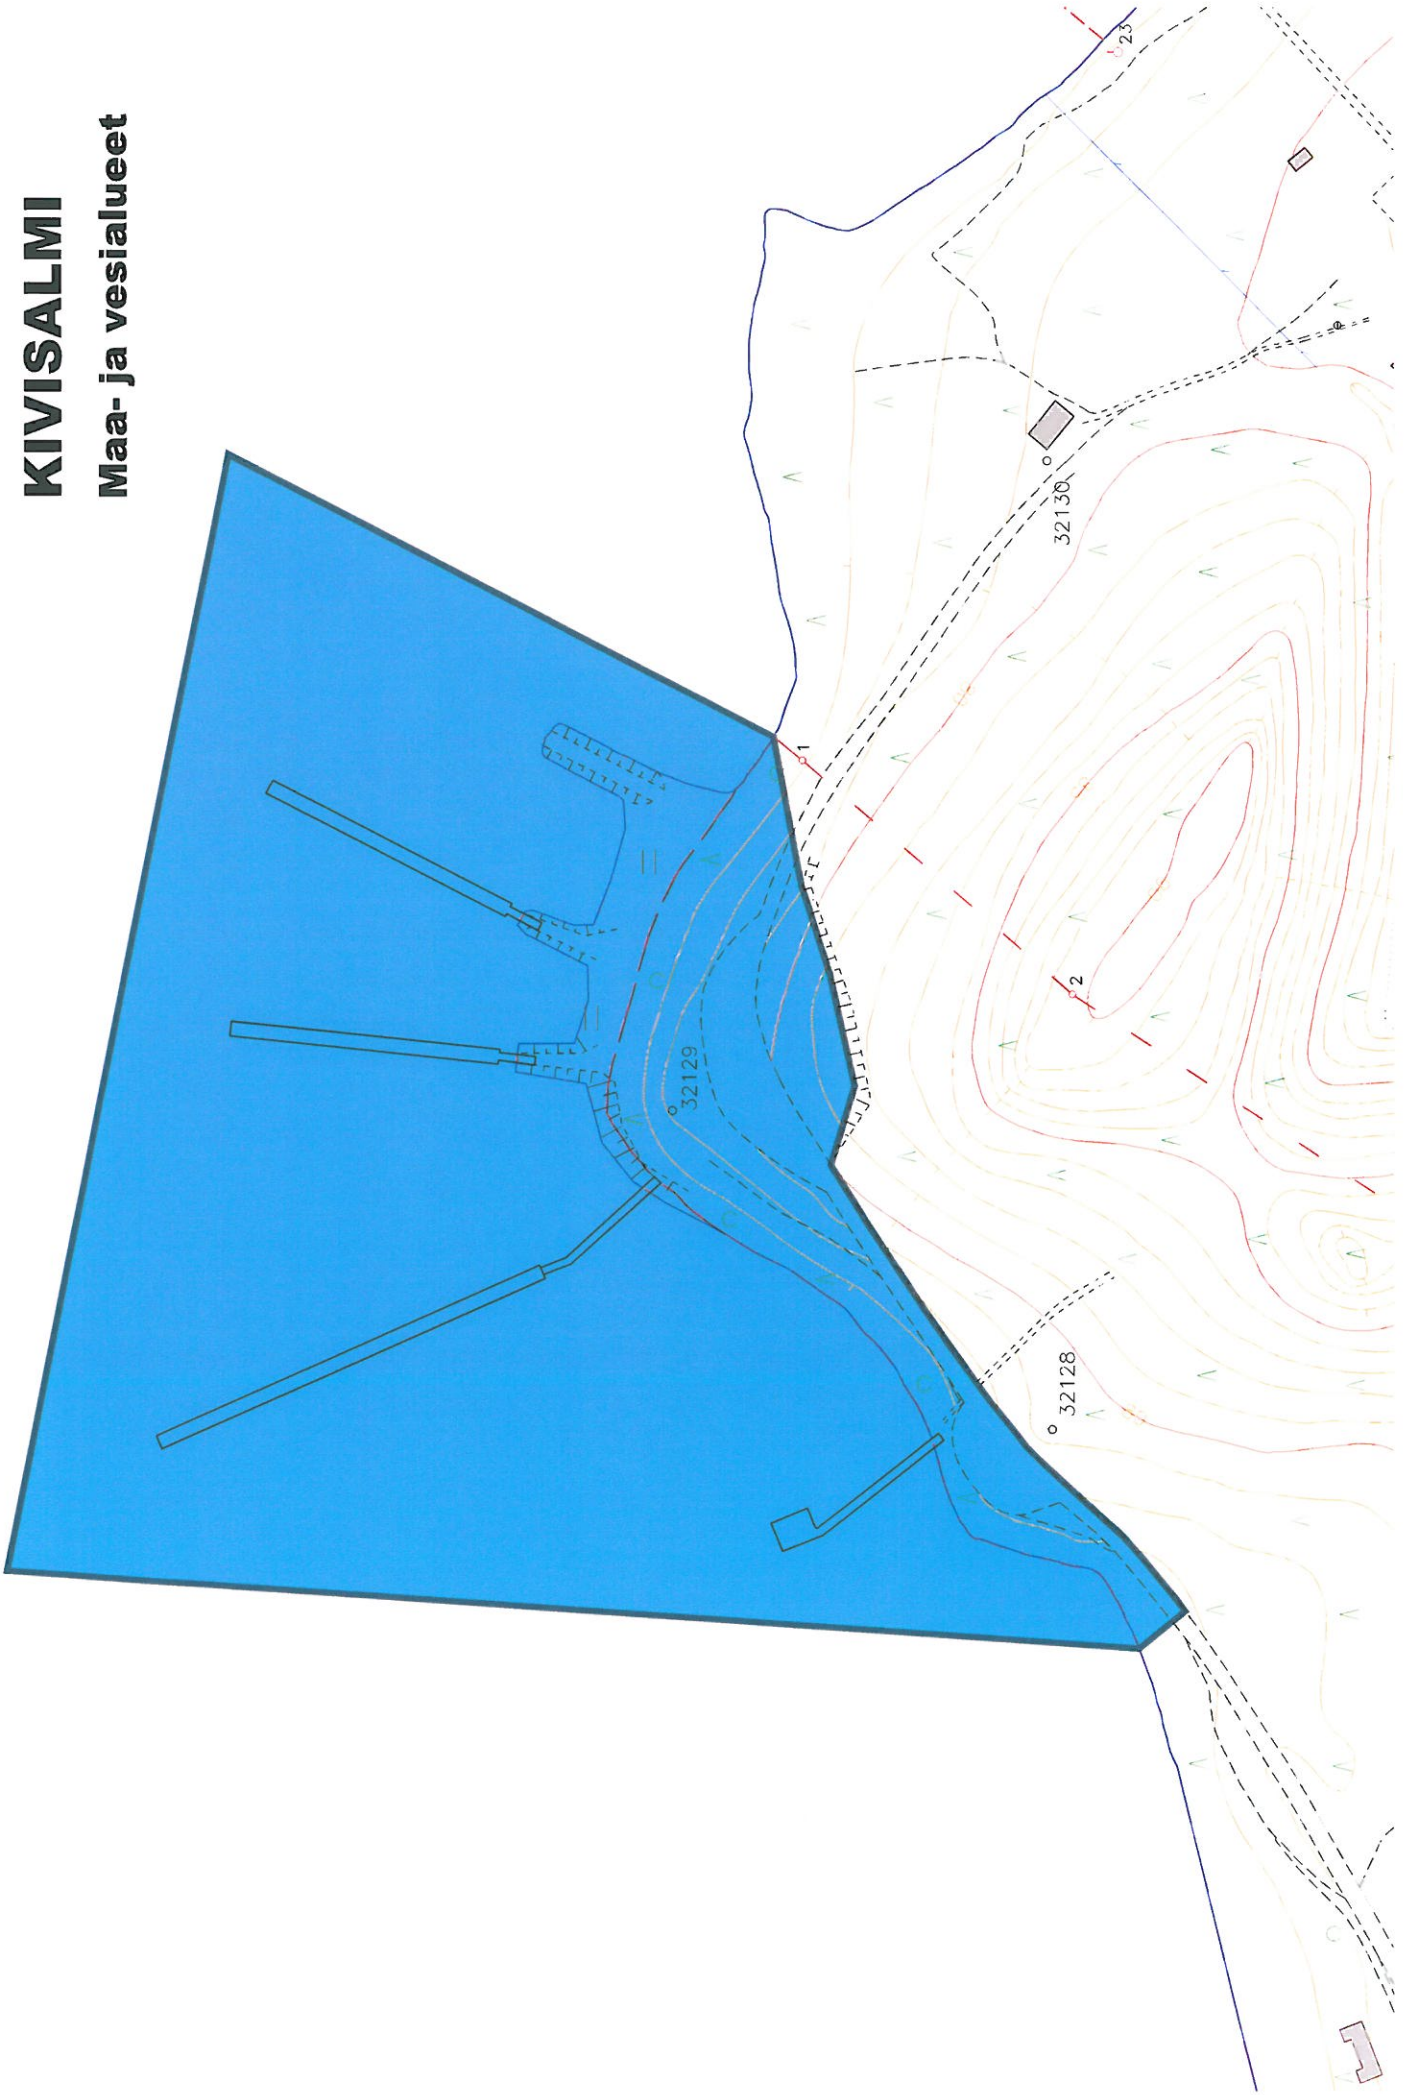

HUHTINIEMI

Maa- ja vesialueet

LAIHIA Maa- ja vesialueet

1 LINNOITUS

Kariniemi

KARINIEMEN-
PUISTO

23 KARINIEMI

1:2500

KIVISALMI

Maa- ja vesialueet

KIVISALMI 2

Maa- ja vesialueet

KIVISALMI 3

Maa- ja vesialueet

KORKKITEHDAS

Maa- ja vesialueet

LAIHIA

Maa- ja vesialueet

876:3 Laihianranta

LAURITSALA
Maa- ja vesialueet

MYLLYNIEMI

Maa- ja vesialueet

10:0

PAPPILANNIEMI

SKINNARILA

Maa- ja vesialueet

TYYSTERNIEMI

Maa- ja vesialueet

1:2500

Mustolan kylää

Tyysterniemi

Lapveden kylää