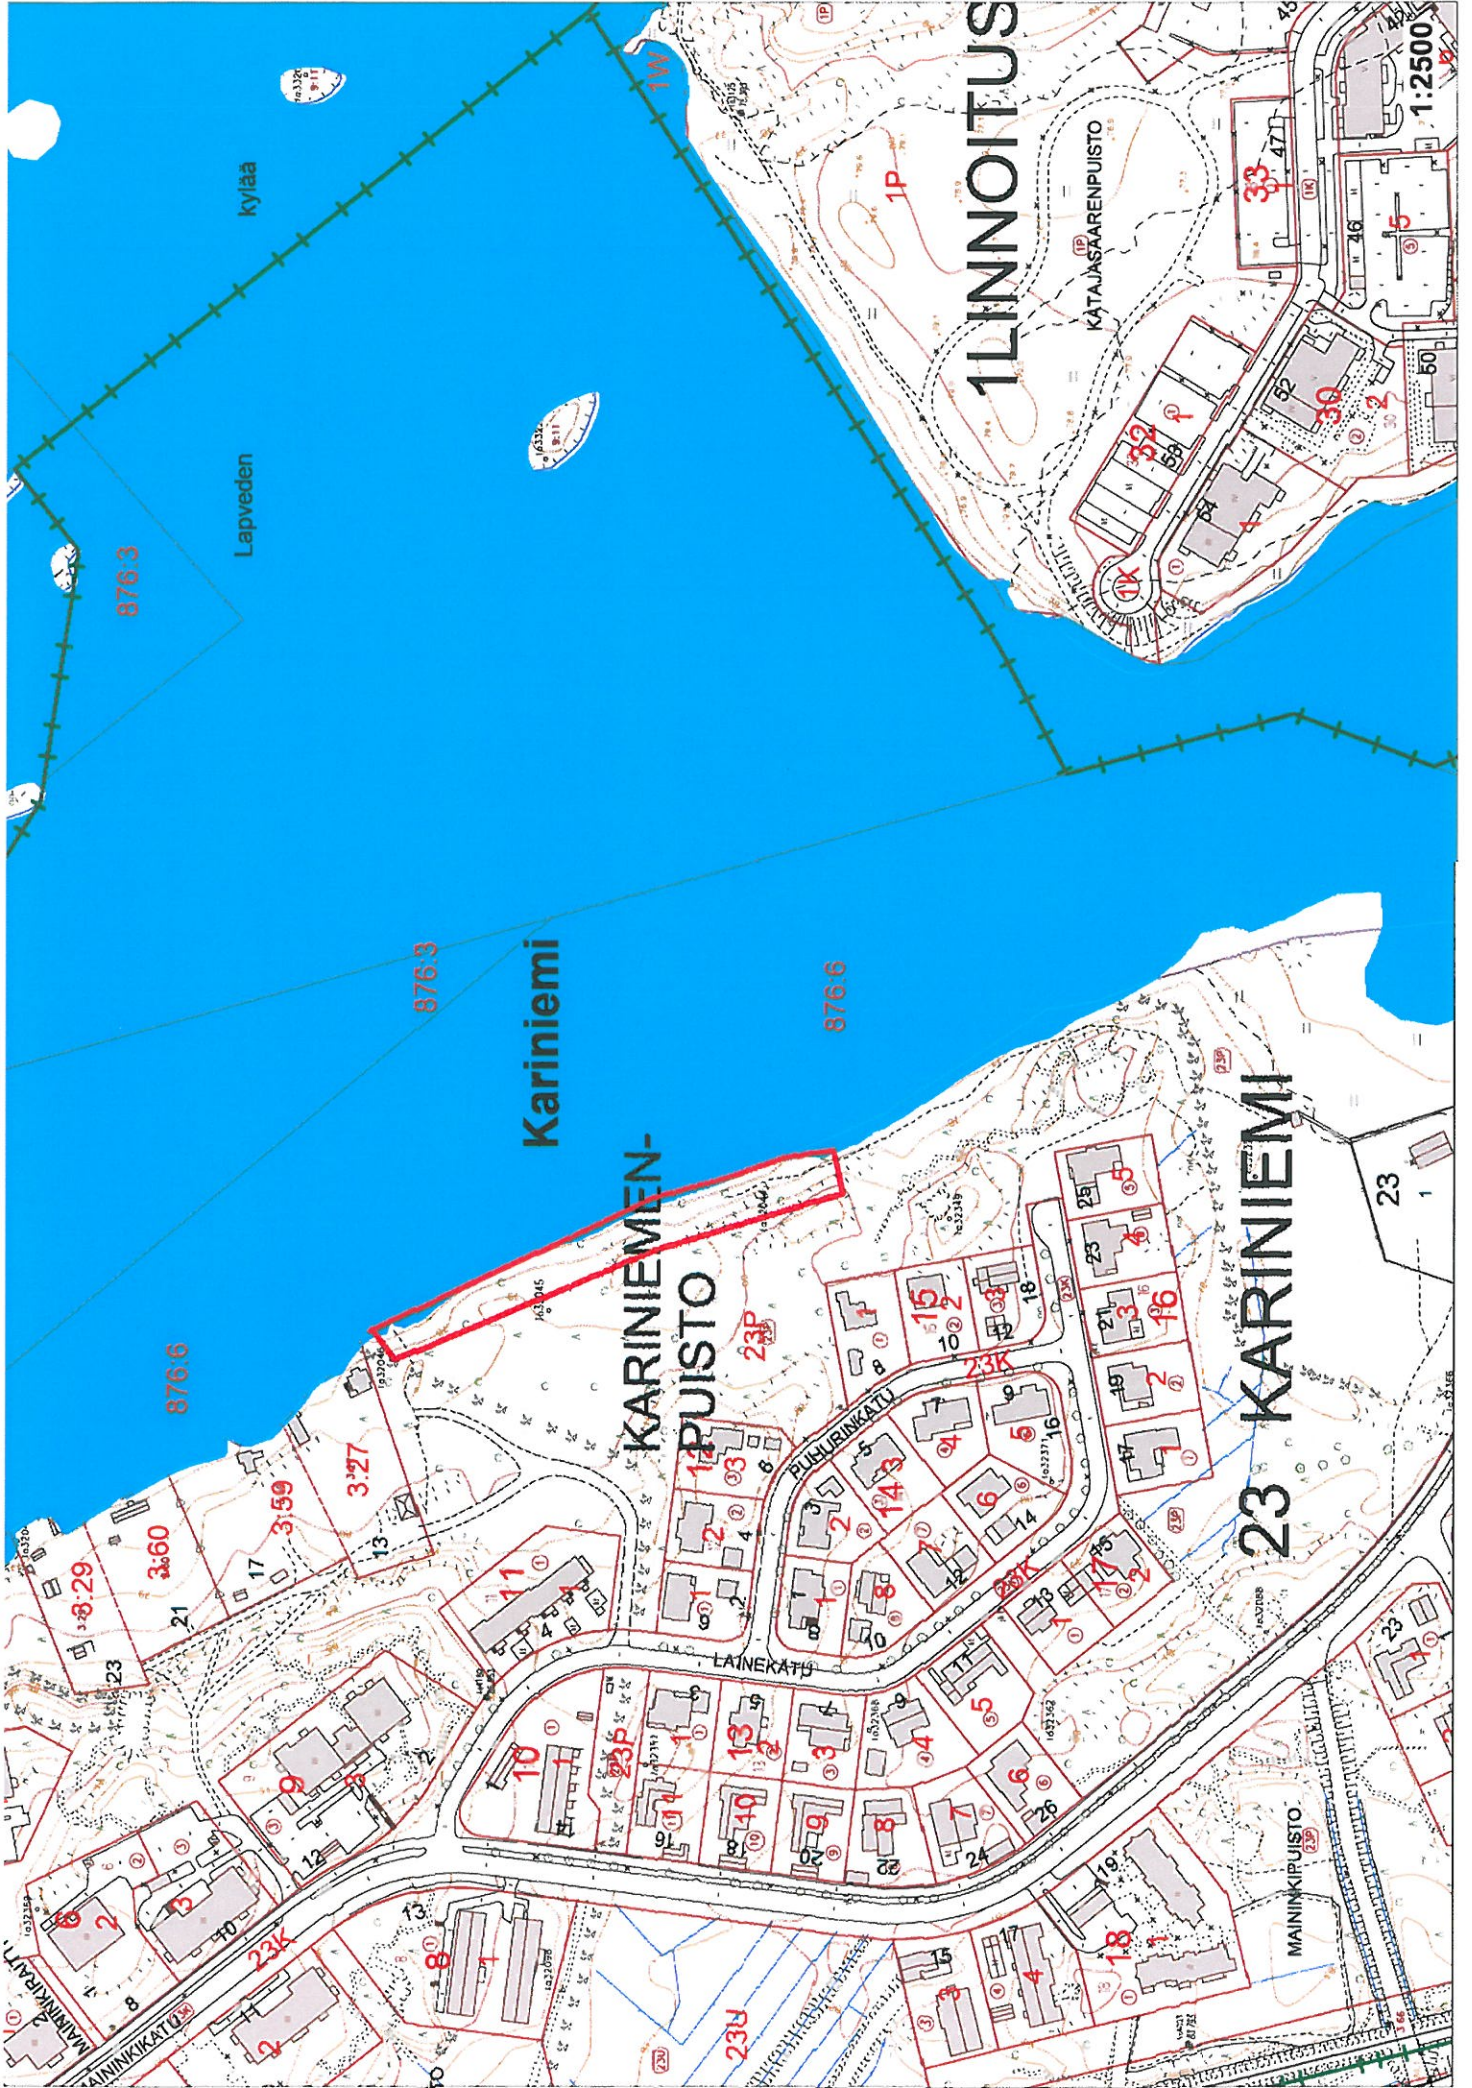

HUHTINIEMI

Maa- ja vesialueet

LAIHIA Maa- ja vesialueet

1 LINNOITUS

Kariniemi

KARINIEMEN-
PUISTO

23 KARINIEMI

1:2500

KIVISALMI

Maa- ja vesialueet

KIVISALMI 2

Maa- ja vesialueet

KIVISALMI 3

Maa- ja vesialueet

KORKKITEHDAS

Maa- ja vesialueet

Maa- ja vesialueet

SAHANLAHTI

Maa- ja vesialueet

PIKISAARI

Maa- ja vesialueet

TERVASRANTA

Maa-alueet

Invala

4.0

4.0

VOISALMI

Maa- ja vesialueet

VOISALMI 2

Maa- ja vesialueet