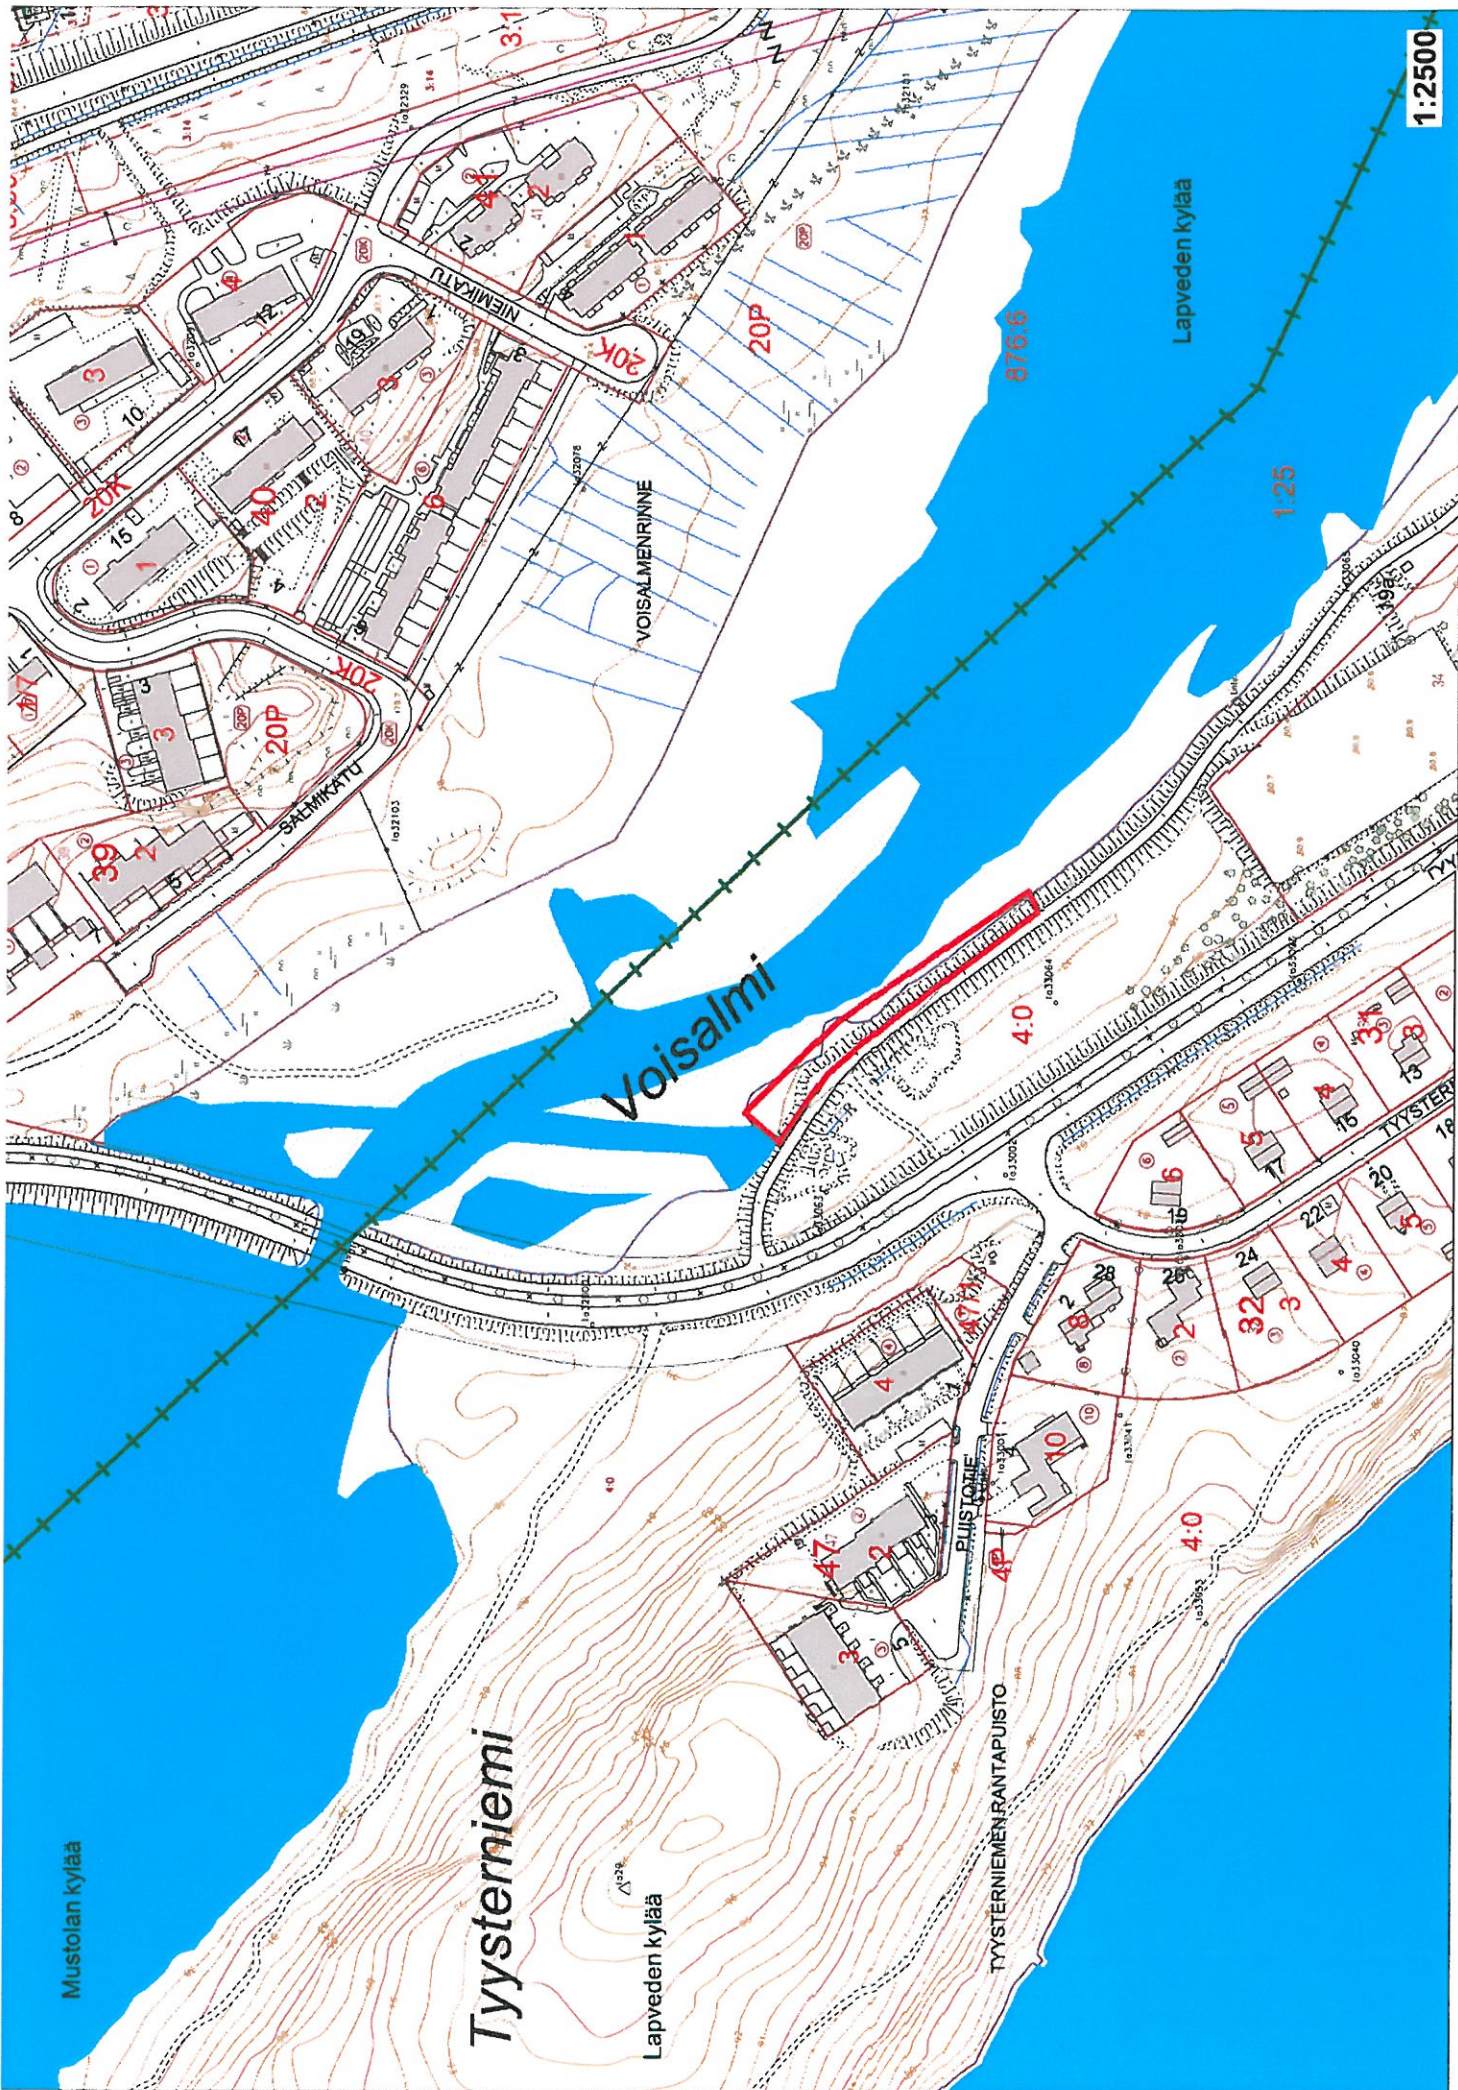

Maa- ja vesialueet

SAHANLAHTI

Maa- ja vesialueet

PIKISAARI

Maa- ja vesialueet

TERVASRANTA

Maa-alueet

Invala

SKINNARILA

Maa- ja vesialueet

TYYSTERNIEMI

Maa- ja vesialueet

1:2500

Mustolan kylää

Tyysterniemi

Lapveden kylää

TYSTERNIEMIEN RANTAPIISTO

Voisalmi

Lapveden kylää

876.6

1.25

20K

20P

4.0

4.0

4.0

VOISALMI

Maa- ja vesialueet

VOISALMI 2

Maa- ja vesialueet