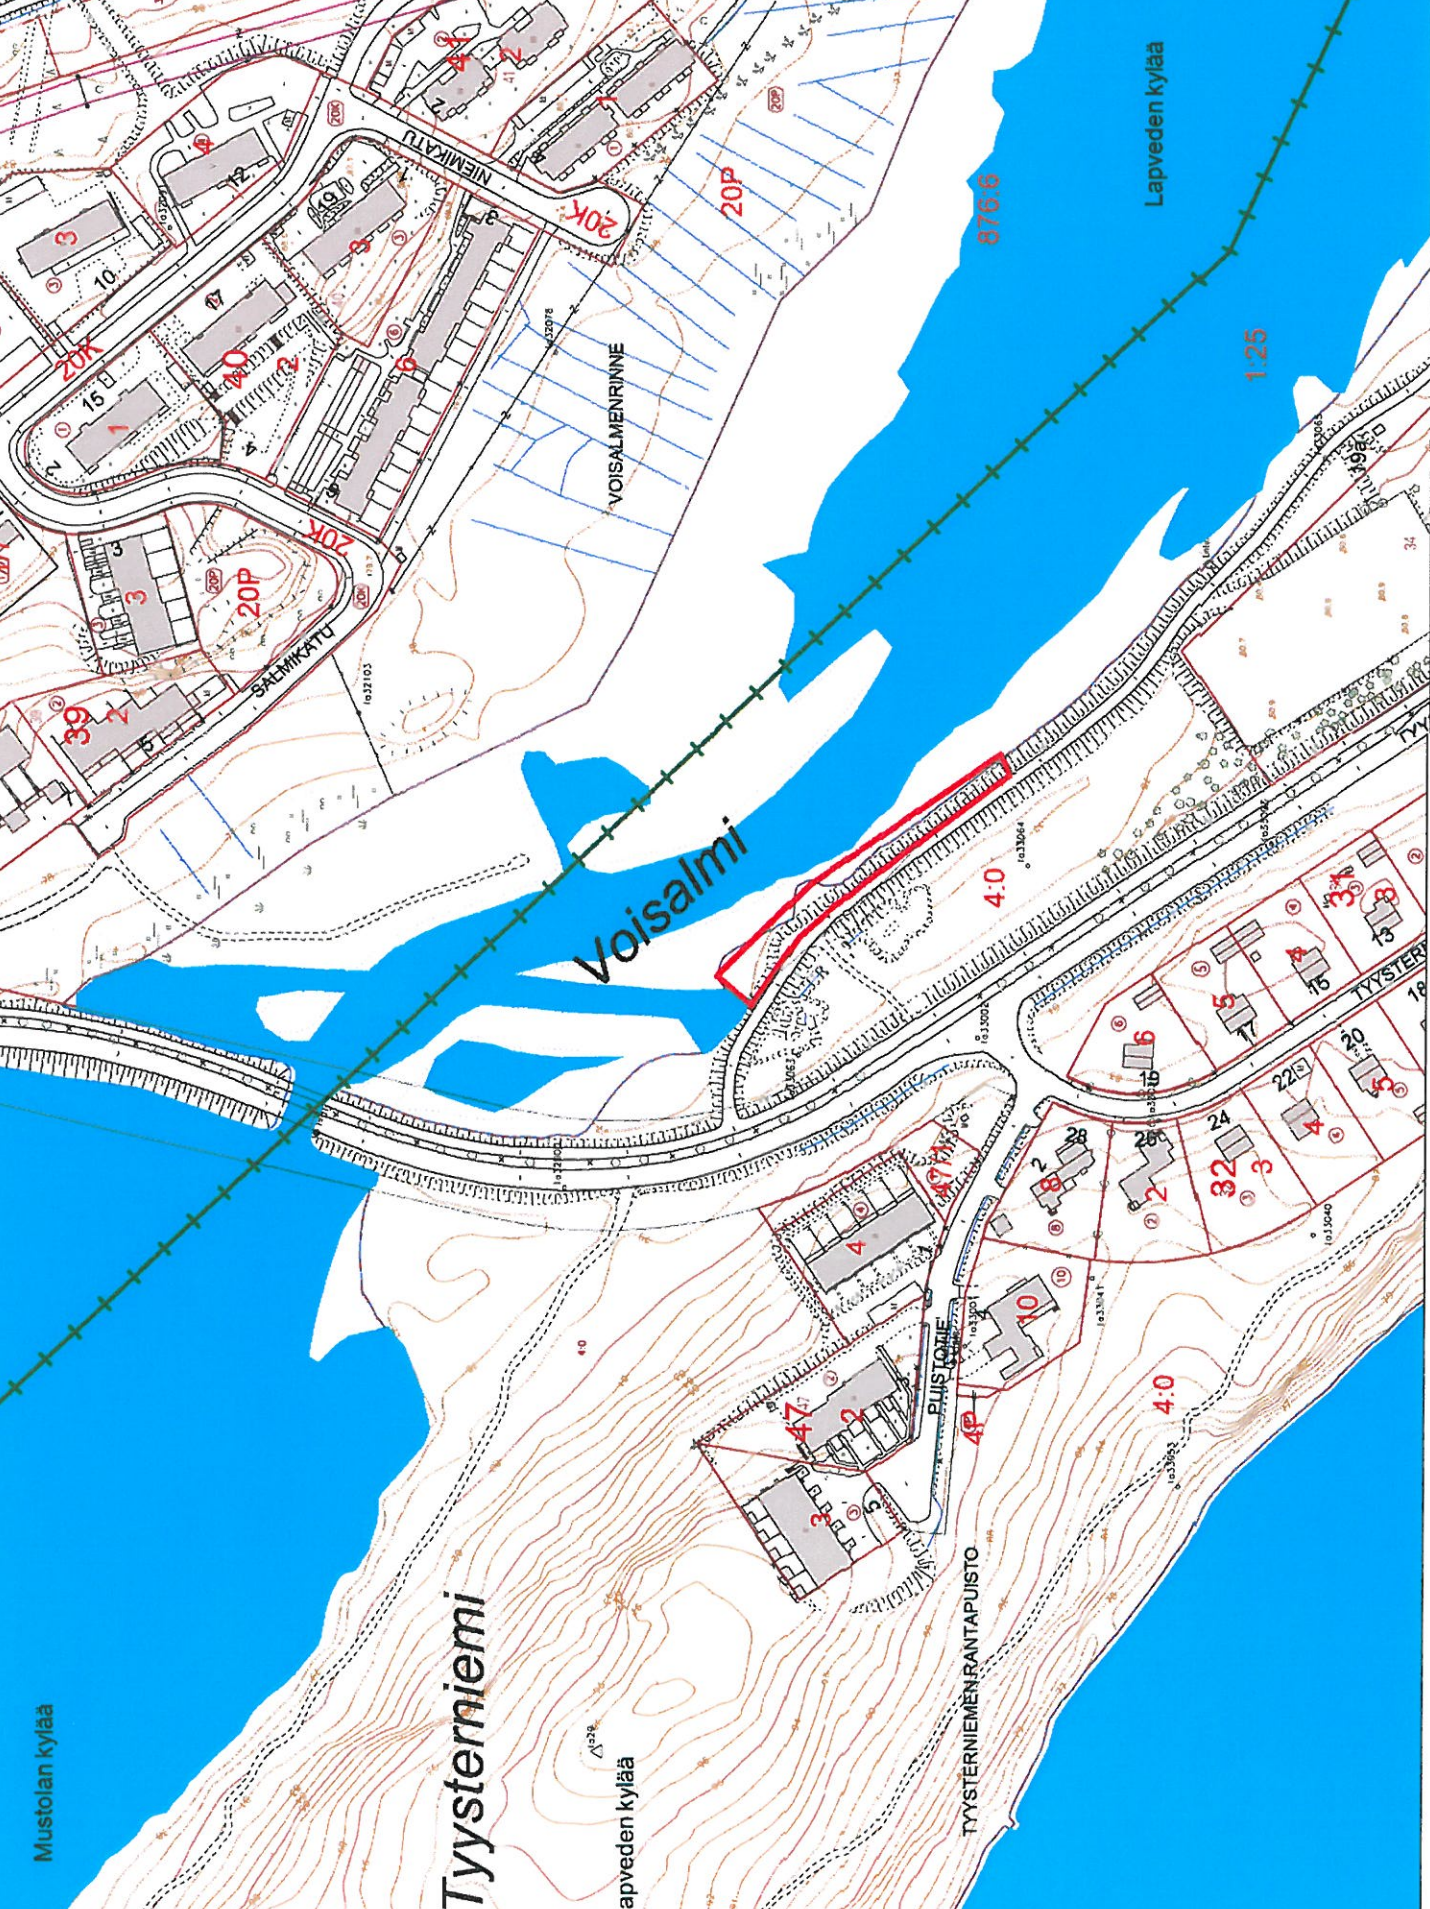

Maa- ja vesialueet

SAHANLAHTI

Maa- ja vesialueet

PIKISAARI

Maa- ja vesialueet

TERVASRANTA

Maa-alueet

Invala

TYSTERNIEMIEN RANTAPIISTO

Voisalmi

Lapveden kylää

876.6

1.25

20K

20P

4.0

4.0

4.0

VOISALMI

Maa- ja vesialueet

VOISALMI 2

Maa- ja vesialueet